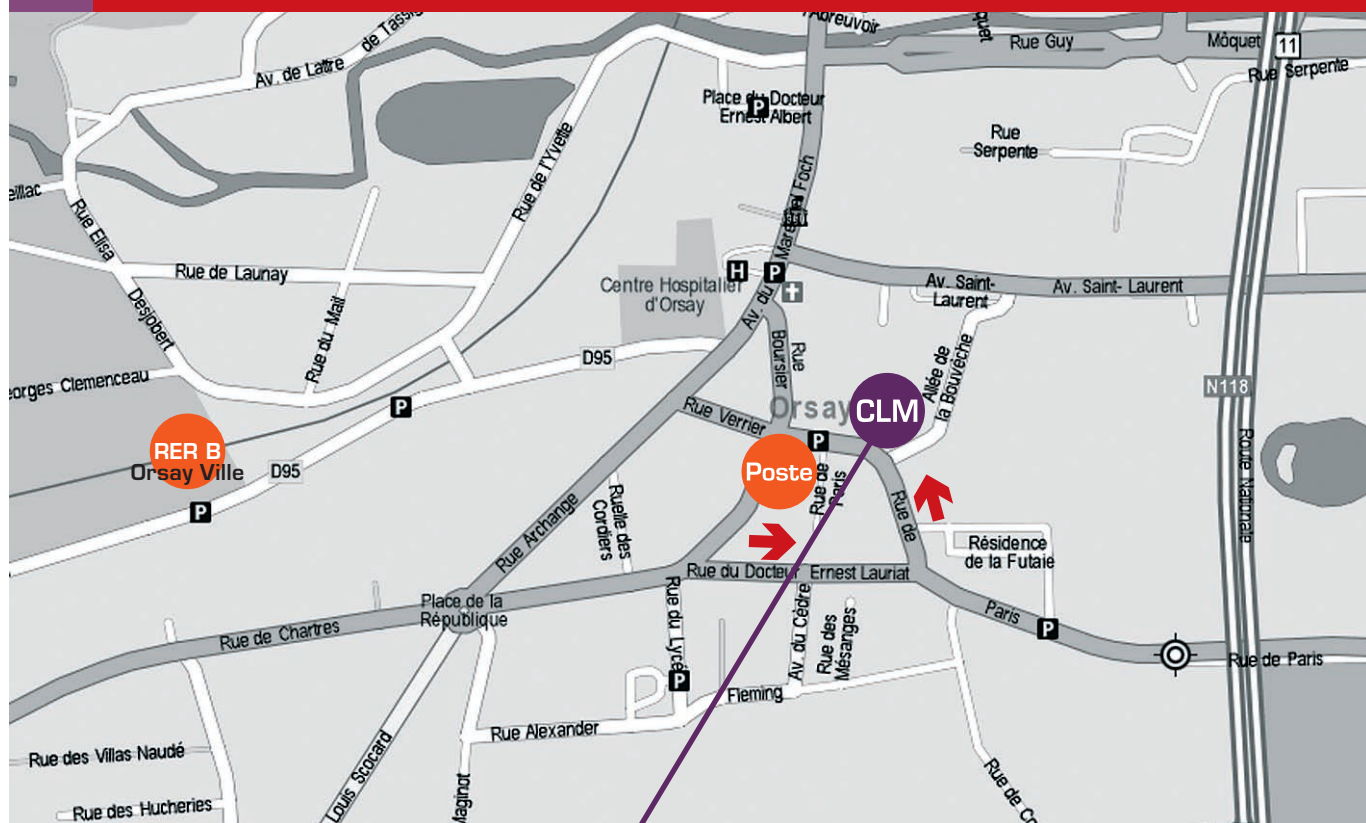

69 A, rue de Paris - 91400 ORSAY
tél. : 01 60 92 53 26
fax : 01 60 92 53 52
e-mail : clm.com@wanadoo.fr
www.edition-optique.com

CLM COMMUNICATION

Afin de vous recevoir au mieux, il est conseillé de prendre rendez-vous auprès de Martine Cabriol, au 01 60 92 53 26

Par le RER B (à 20 mn du centre de Paris) : gare de Orsay-Ville
A gauche en sortant de la gare, direction Centre ville (5 mn à pieds)
Entre la Poste et La Librairie du Lycée : vous êtes dans la rue de Paris.
Remonter jusqu'au 69. Repère : la Porte de la Grande Bouvèche (XVe siècle).
L'entrée de CLM est au 69 A.

CLM est au 3e étage (immeuble de bureaux). Code porte (s'il y a lieu) : BA 68

Attention : par la route, ne pas continuer la rue de Paris vers Palaiseau, viser la Poste et le centre ville d'Orsay sur votre gauche au Commissariat de Police.

Horaires d'ouverture :
Du lundi au vendredi
de 9H00 à 12H00
et de 14H00 à 17H00